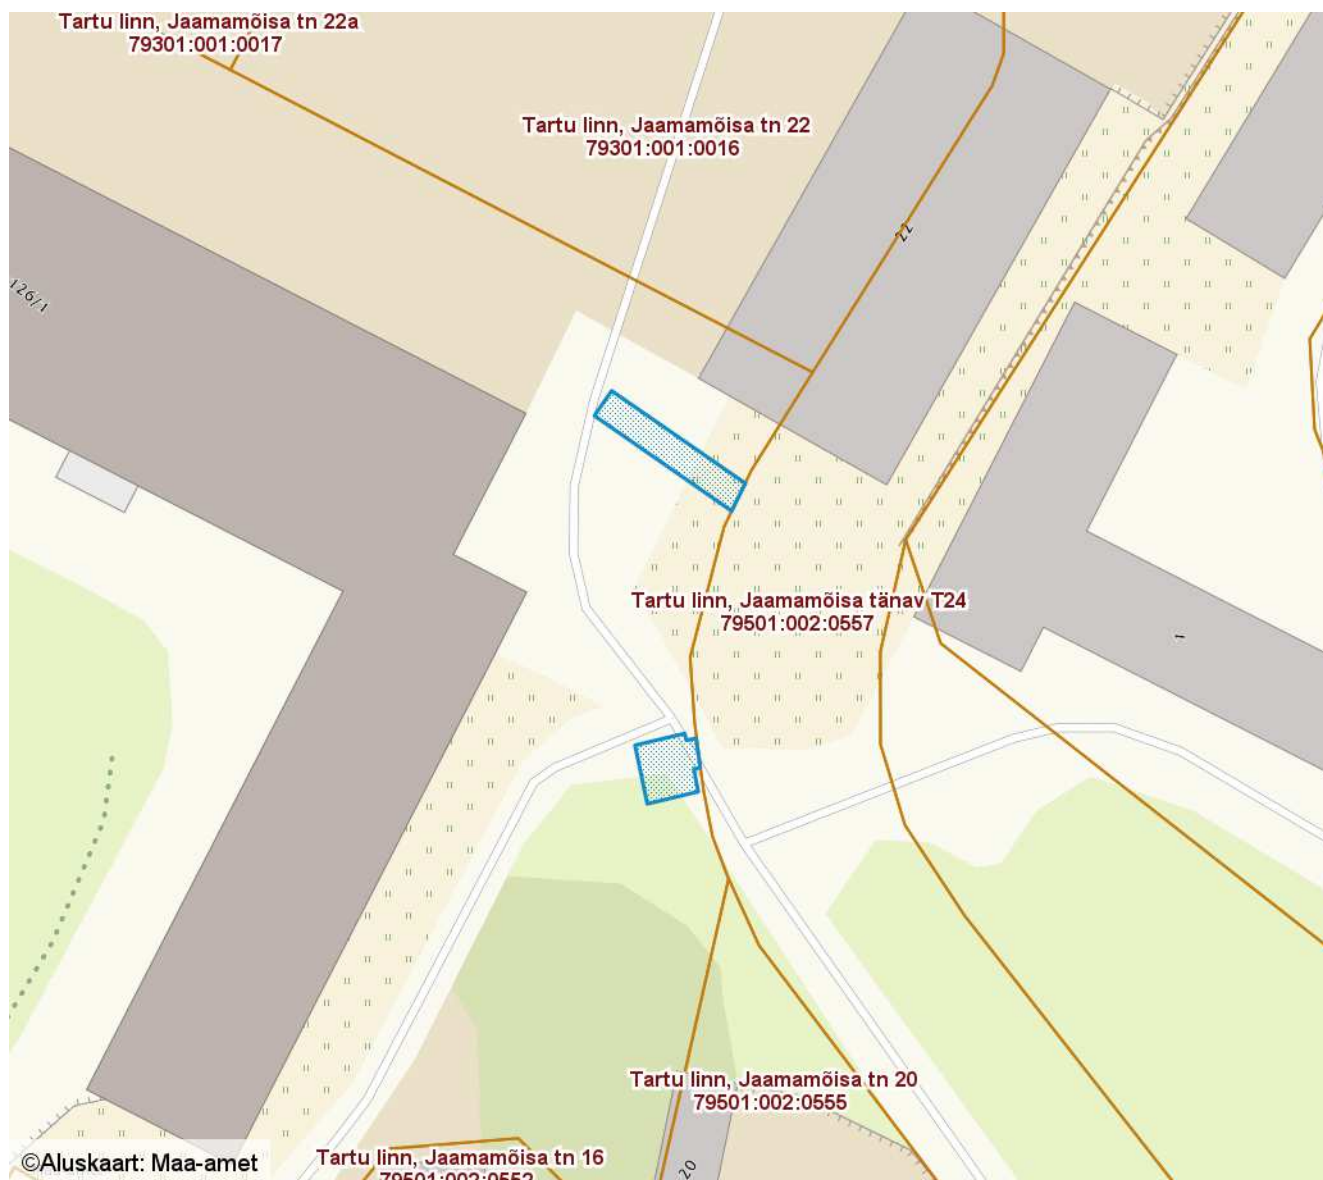

ISIKLIKU KASUTUSÕIGUSEGA KOORMATAVA

ALA SKEEM

Tartu linn, Puiestee tn 126 (79301:001:0015)

M 1 : 500

— Isikliku kasutusõigusega seatav
maa-ala 45 m²
(0,4 kV ja 10 kV maakaabelliin, jaotus- ja liitumiskilp)

Nr	X	Y
1	6474800.29	660715.74
2	6474798.46	660714.84
3	6474804.76	660705.76
4	6474806.40	660706.90
5	6474783.43	660712.48
6	6474781.49	660712.76
7	6474781.39	660712.34
8	6474779.89	660712.62
9	6474779.09	660709.26
10	6474782.96	660708.44
11	6474783.75	660711.73
12	6474783.29	660711.84